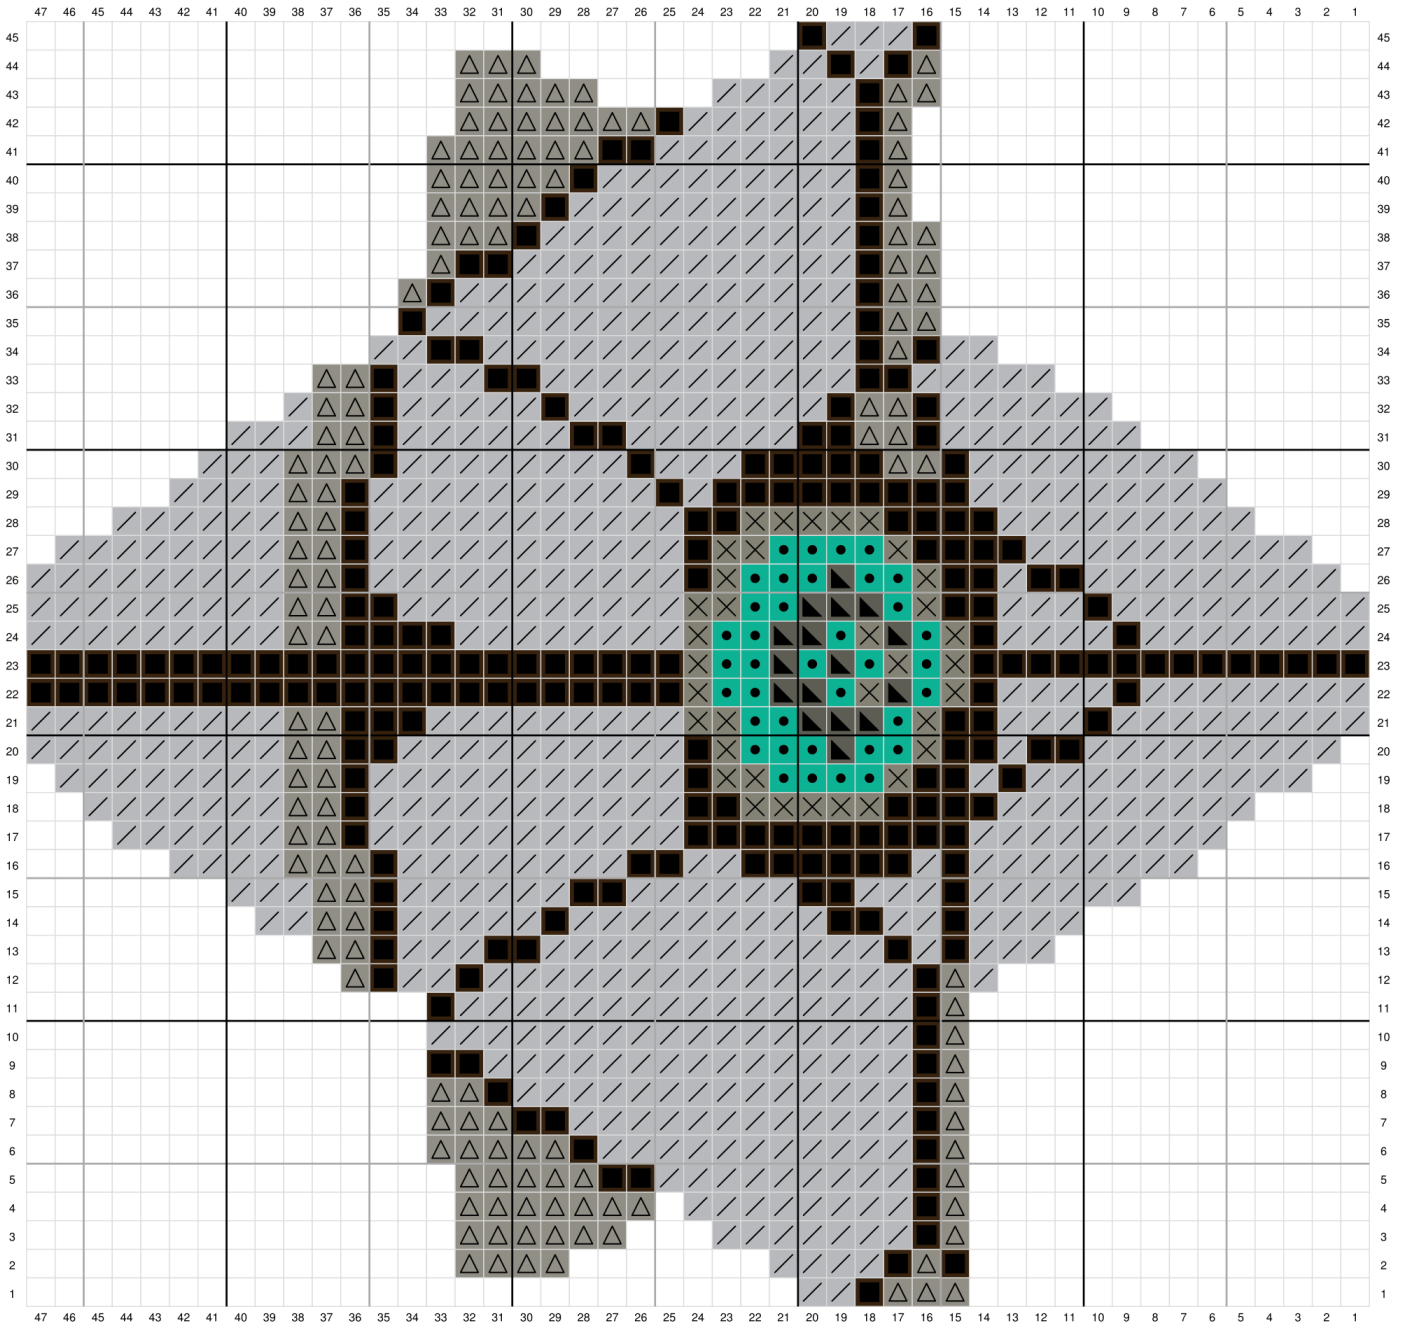

legend

Colours & symbols

382

273

8581

1040

398

187

Symbols only

382

273

8581

1040

398

187

DMC conversion

Anchor	DMC	Name (DMC)
382	3371	Black Brown
273	645	Vy Dk Beaver Gray
8581	647	Md Beaver Gray
1040	646	Dk Beaver Gray
398	415	Pearl Gray
187	958	Dk Seagreen

colours AND symbols

symbols only